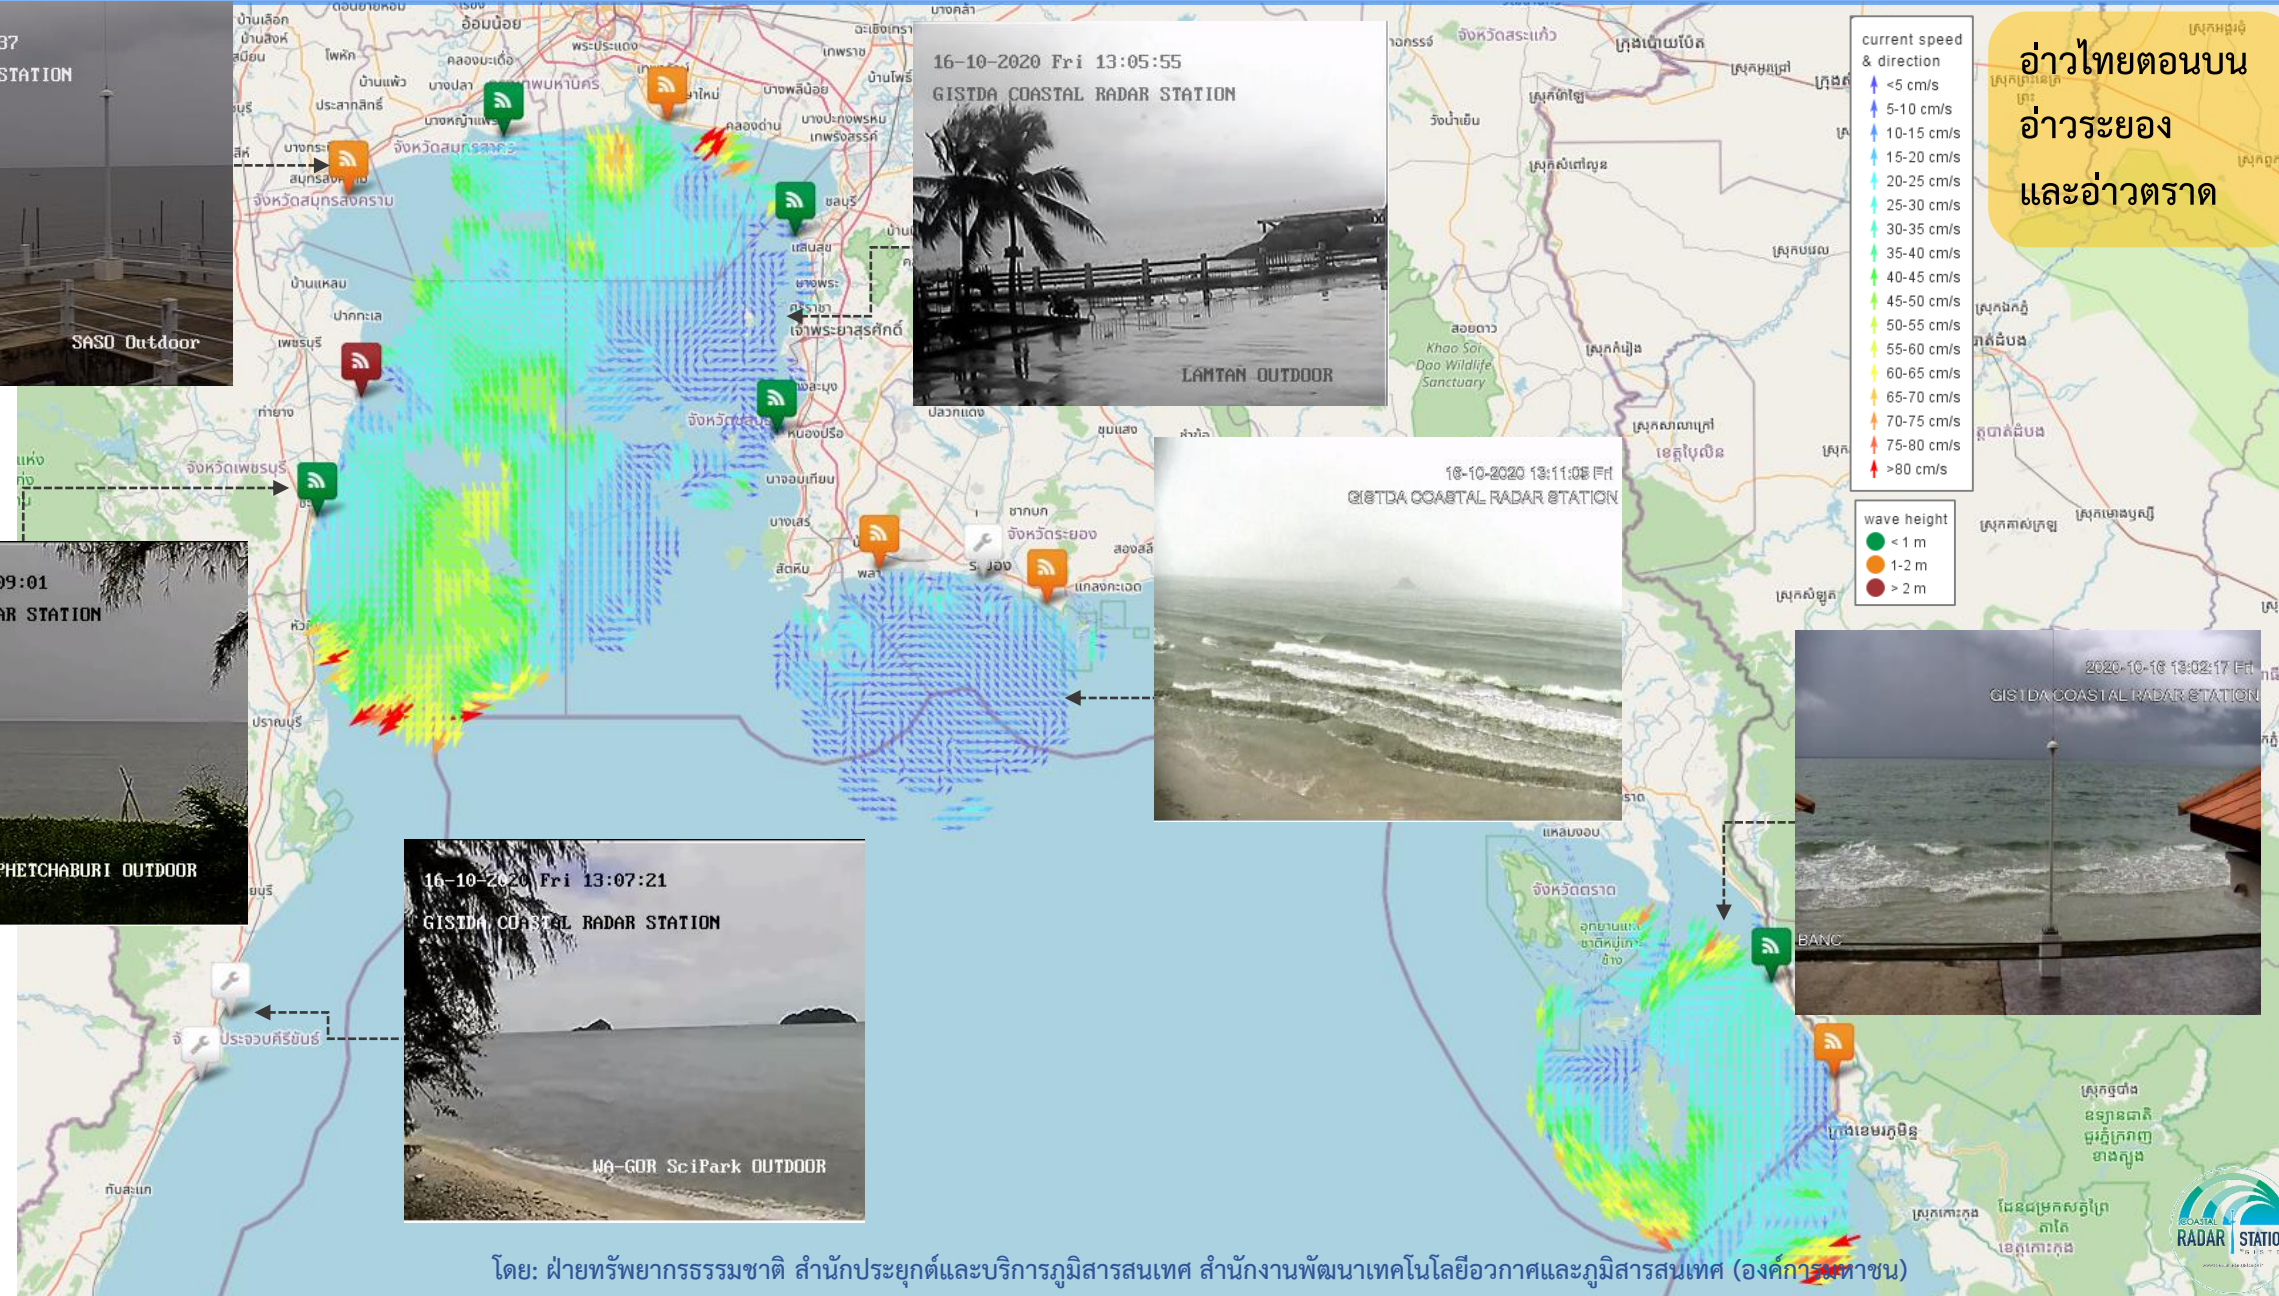

อ่าวไทยตอนบน  
อ่าวระยอง  
และอ่าวตราด

อ่าวไทยตอนกลาง,  
อ่าวไทยตอนล่าง  
และอ่าวกระบุรี

9 : 97.27295